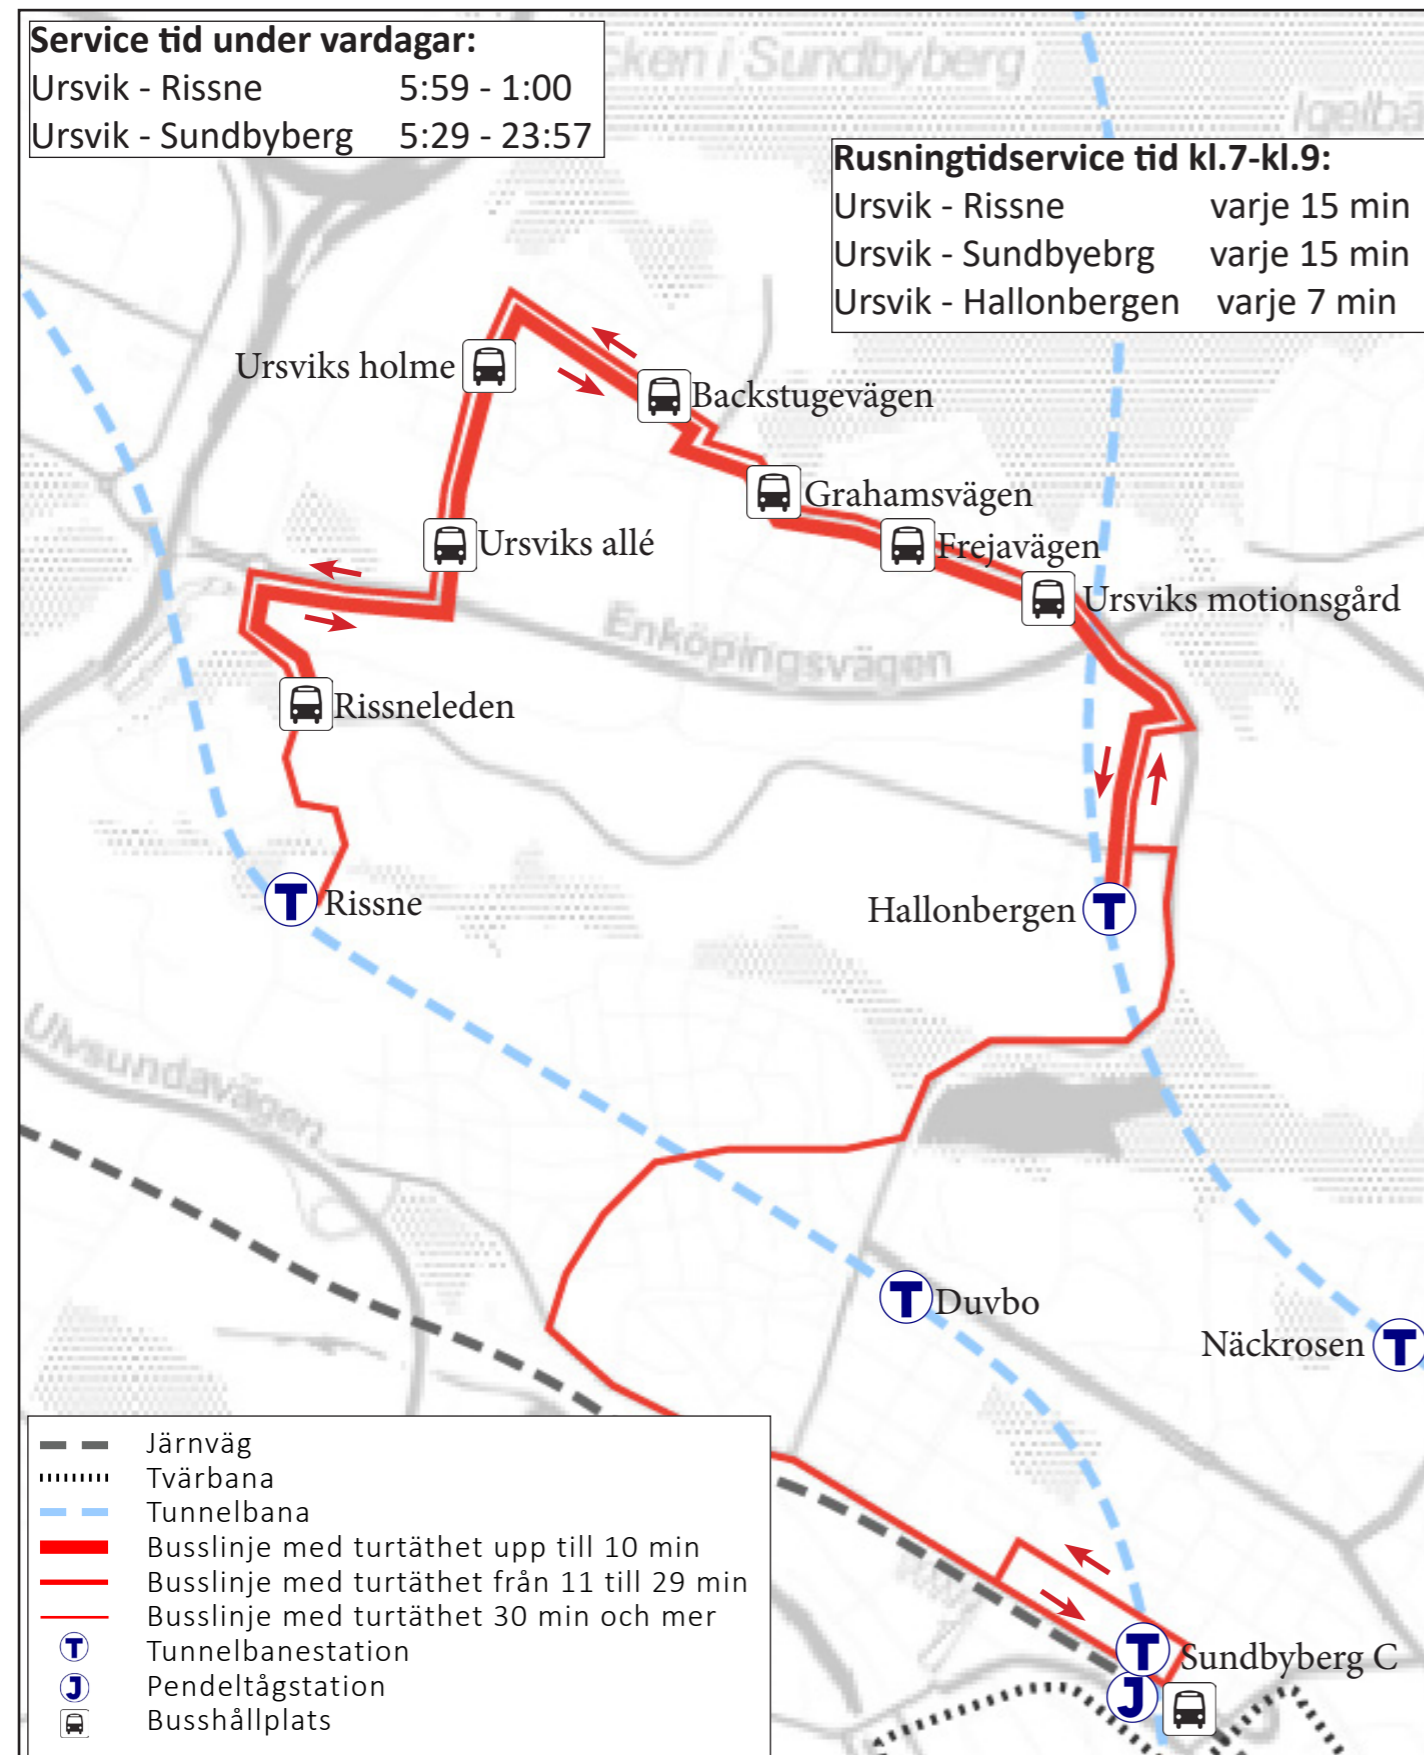

## Busslinjer i Ursvik, vardagar, morgonrusningstid