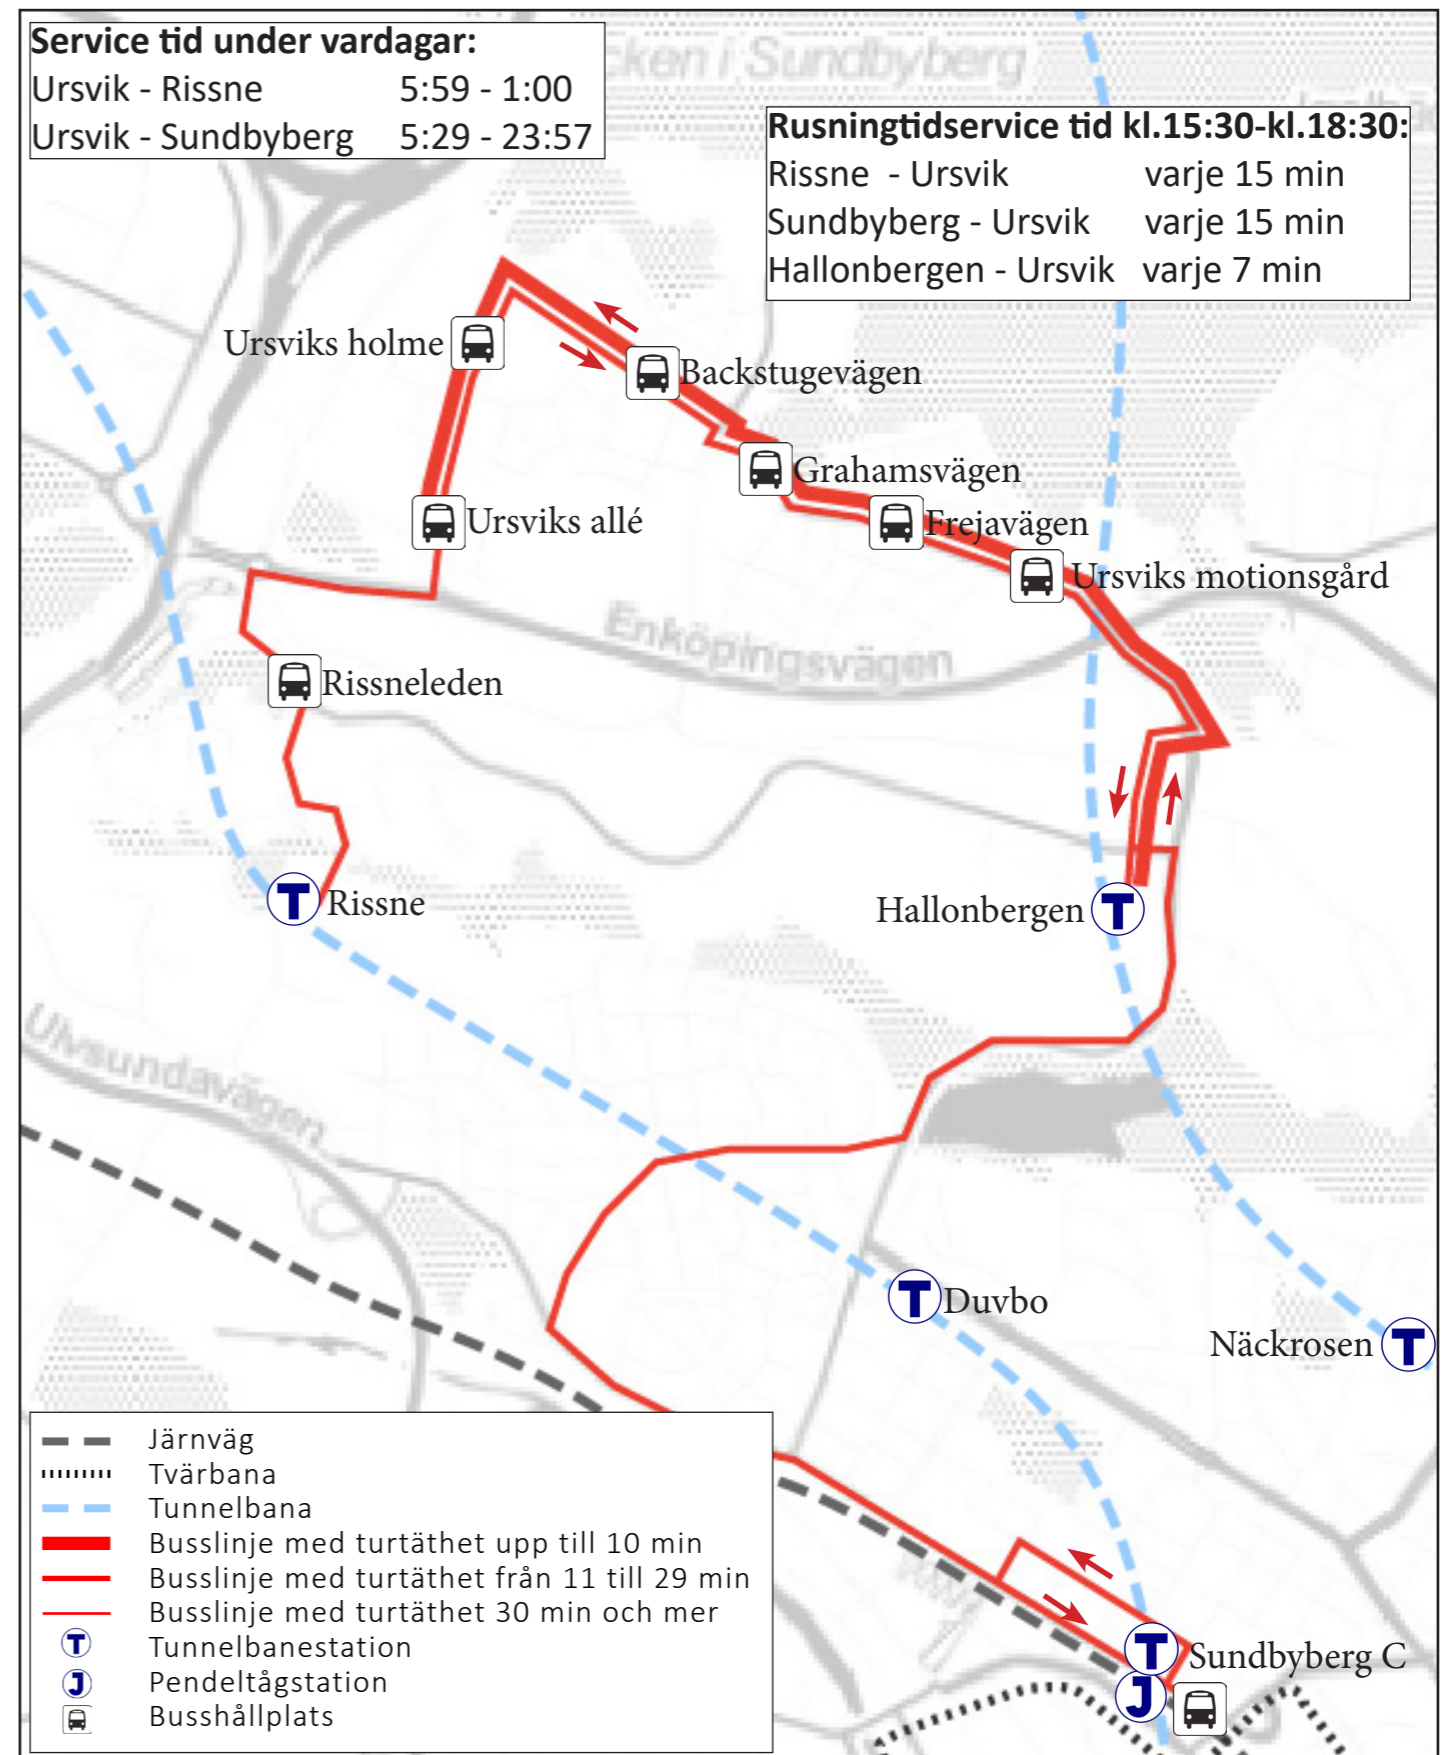

Busslinjer i Ursvik, vardagar, kväll rusningstid