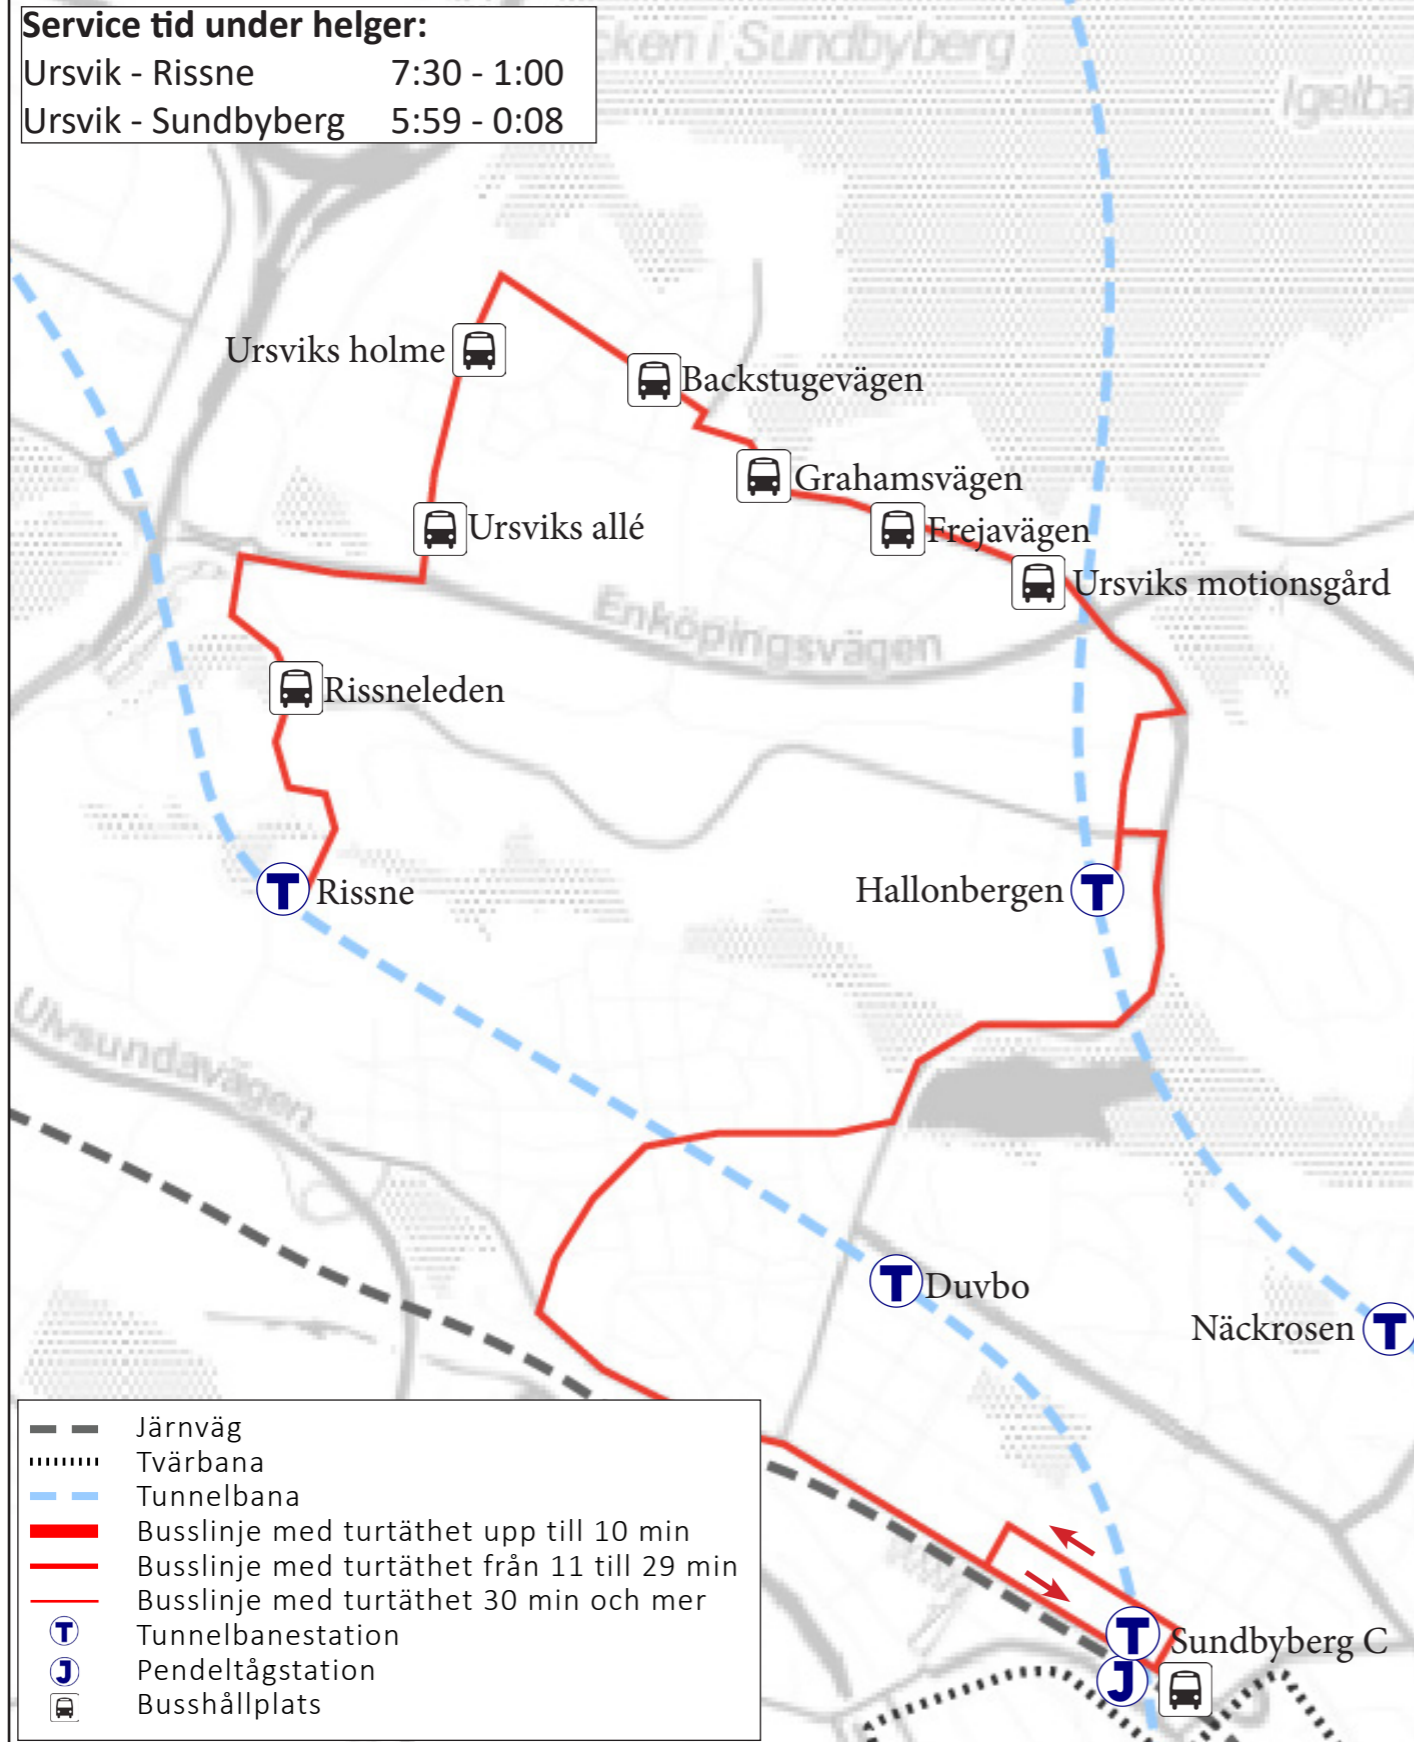

Busslinjer i Ursvik, helger